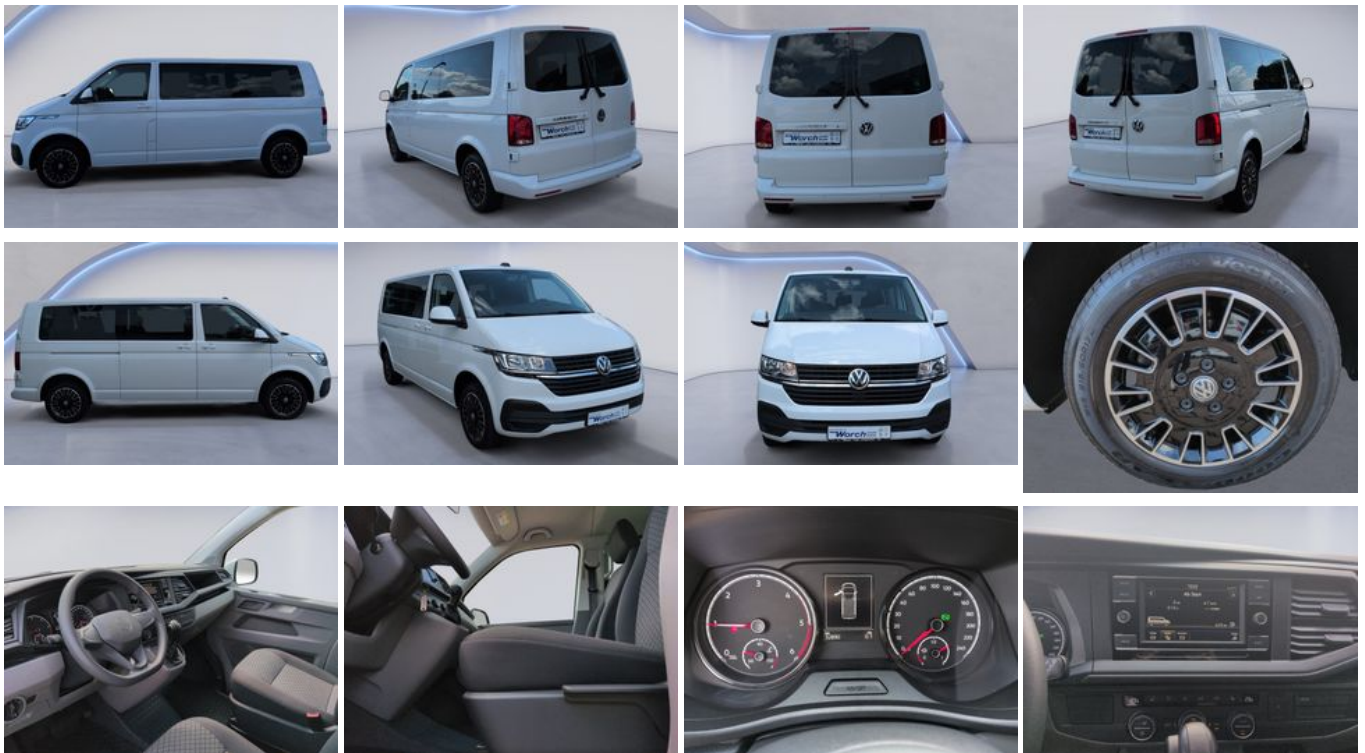

Volkswagen T 6.1 Caravelle 2.0 TDI LR DSG 8SITZE+SHZ+PDC

Ehem. Neupreis*

60.569,-€

Ihre Ersparnis

37 %

Unser Angebotspreis:

37.959,-€

31.898,- € netto

19 % MwSt ausweisbar

Fahrzeugnummer 289

Schnellinformationen

Fahrzeugart	Gebrauchtfahrzeug	Klasse	T6 Caravelle
Kategorie	Van/Minibus	Hubraum	1968 cm ³
Erstzulassung	02/2021	Außenfarbe	Weiß
Laufleistung	32890 km	Innenfarbe	Schwarz
Leistung	110 kW (150 PS)	Innenausstattung	Stoff
Kraftstoffart	Diesel		
Getriebe	Automatik		

3-Zonen-Klimaautomatik	ABS
Abgedunkelte Scheiben	Allwetterreifen
Berganfahrassistent	Bluetooth
Bordcomputer	ESP
Elektr. Fensterheber	Elektr. Seitenspiegel
Elektr. Wegfahrsperr	Freisprecheinrichtung
Garantie	HU neu
Isofix	Leichtmetallfelgen
Lordosenstütze	Nichtraucher-Fahrzeug
Notrufsystem	Partikelfilter
Reifendruckkontrolle	Scheckheftgepflegt
Servolenkung	Sitzheizung
Start/Stop-Automatik	Touchscreen
Traktionskontrolle	USB
Zentralverriegelung	