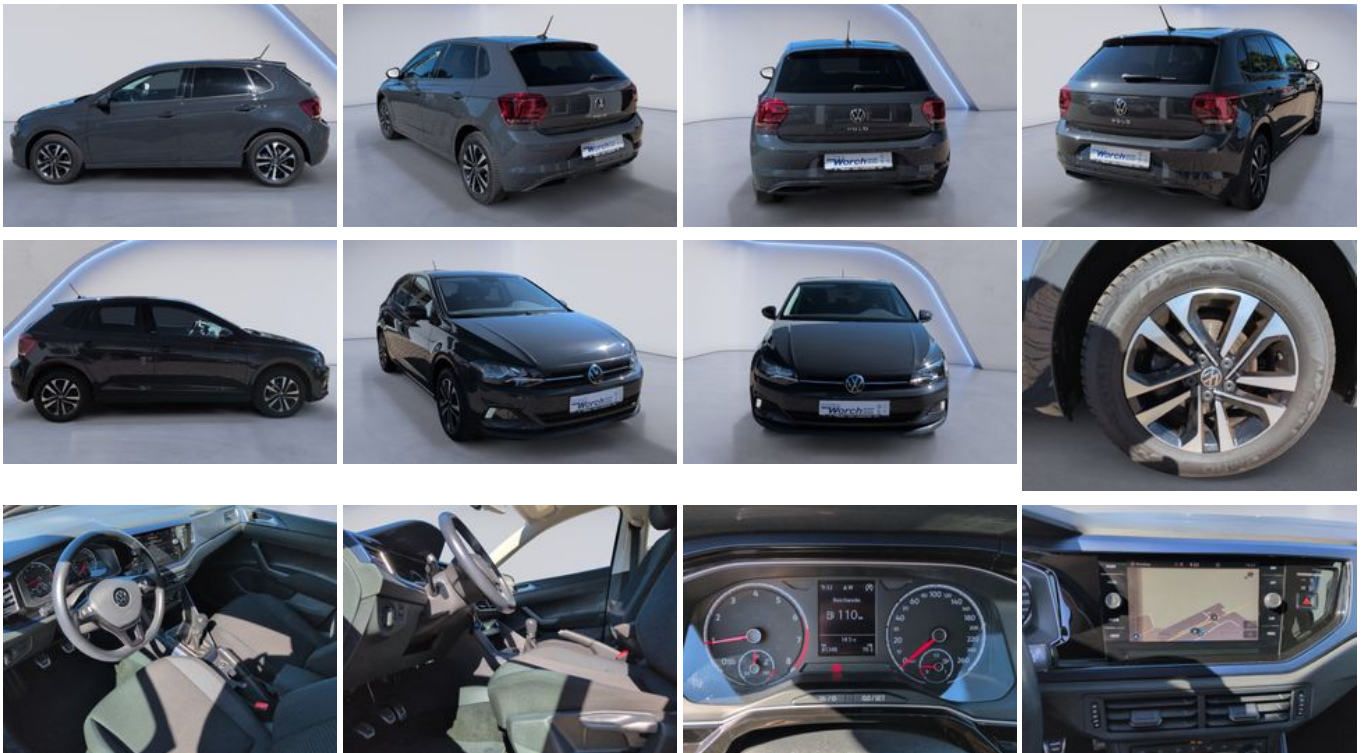

Fahrzeugausstattung

2-Zonen-Klimaautomatik	ABS
Abgedunkelte Scheiben	Abstandswarner
Abstandswarner	Ambiente-Beleuchtung
Android Auto	Apple CarPlay
Armlehne	Berganfahrassistent
Bluetooth	Bordcomputer
Elektr. Fensterheber	Elektr. Seitenspiegel
Elektr. Wegfahrsperre	Freisprecheinrichtung
Garantie	HU neu
Innenspiegel autom. abblendend	Isofix
Lederlenkrad	Leichtmetallfelgen
Lichtsensoren	Lordosenstütze
Multifunktionslenkrad	Müdigkeitswarner
Navigationssystem	Nichtraucher-Fahrzeug
Notbremsassistent	Notrufsystem
Regensensor	Reifendruckkontrolle
Scheckheftgepflegt	Servolenkung
Sitzheizung	Start/Stop-Automatik
Touchscreen	Traktionskontrolle
USB	Zentralverriegelung