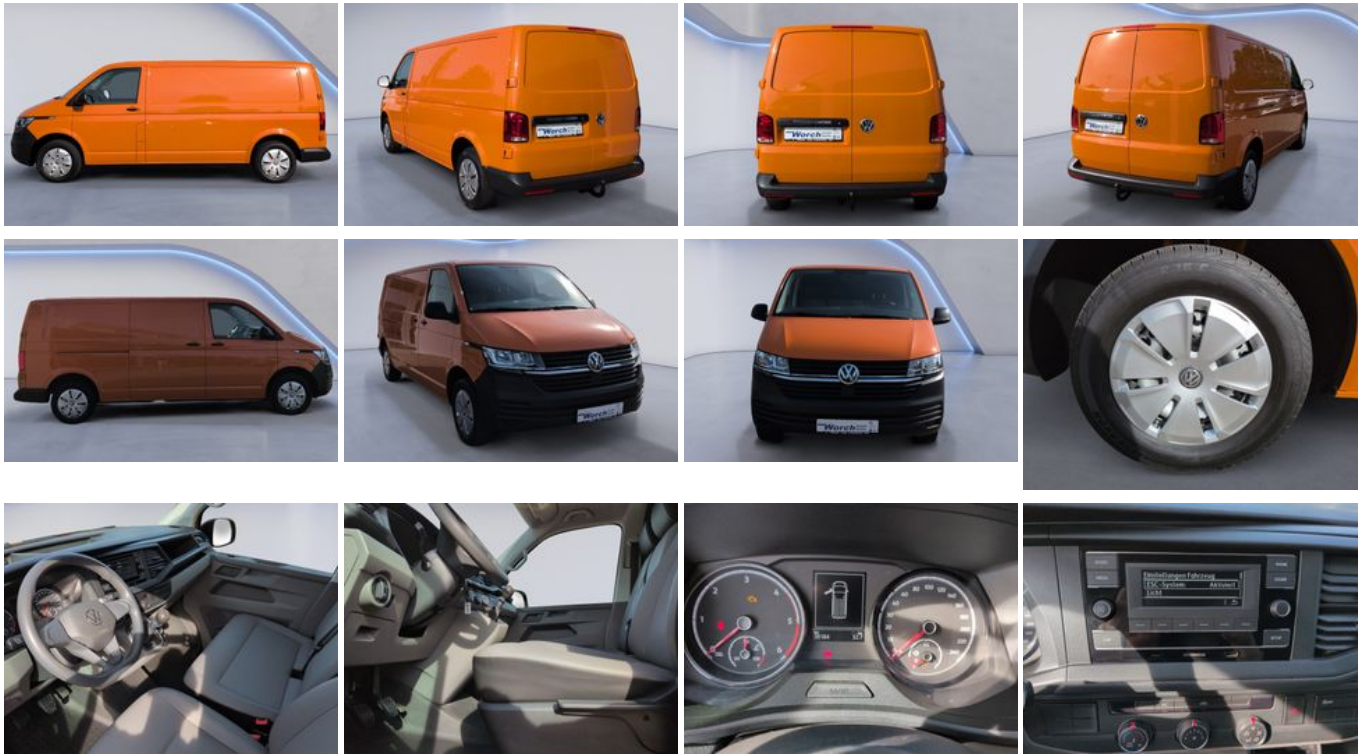

Fahrzeugausstattung

ABS	Anhängerkupplung fest
ESP	HU neu
Klimaanlage	Scheckheftgepflegt
Servolenkung	Trennwand
Zentralverriegelung