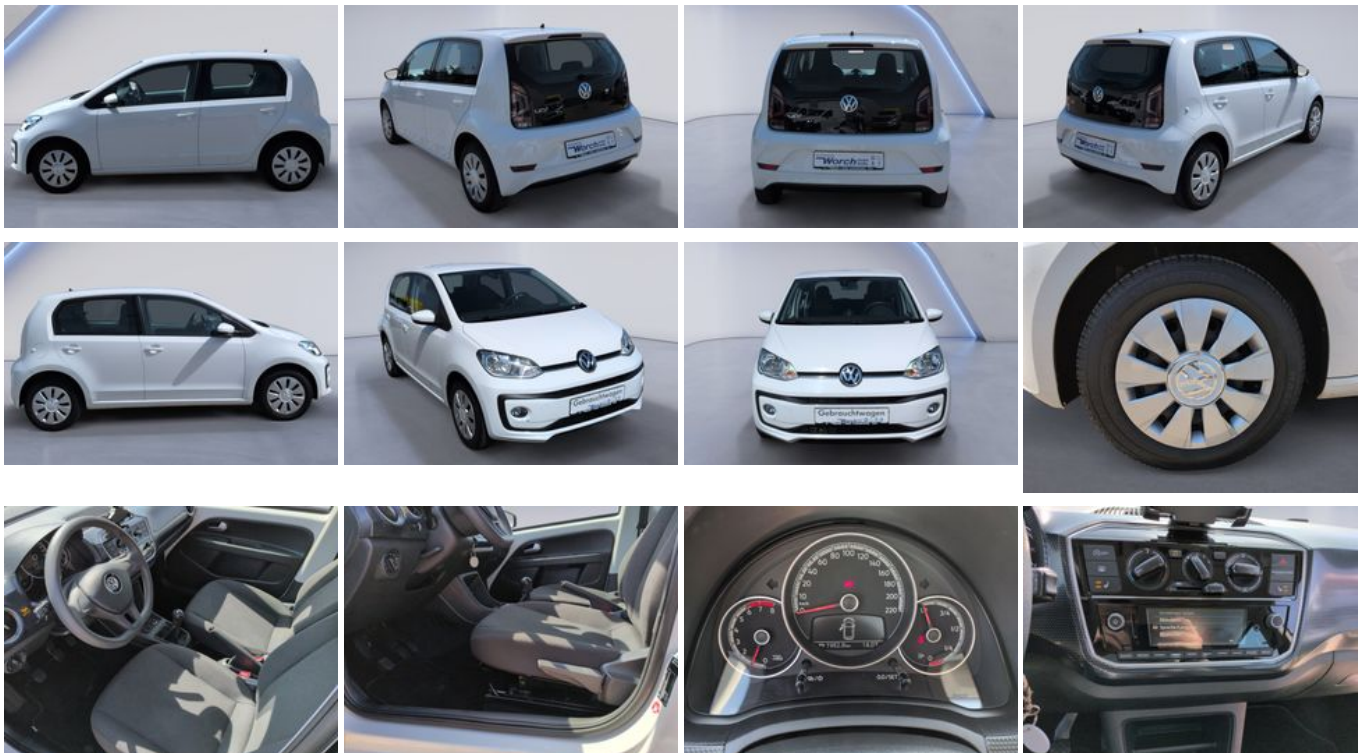

Fahrzeugausstattung

ABS	Abstandswarner
Abstandswarner	Berganfahrassistent
Bluetooth	Bordcomputer
ESP	Elektr. Fensterheber
Elektr. Seitenspiegel	Elektr. Wegfahrsperr
Freisprecheinrichtung	Garantie
HU neu	Isofix
Klimaanlage	Lichtsens
Nebelscheinwerfer	Nichtraucher-Fahrzeug
Notbremsassistent	Regensens
Reifendruckkontrolle	Scheckheftgepflegt
Servolenkung	Sitzheizung
Start/Stop-Automatik	Traktionskontrolle
USB	Winterpaket
Zentralverriegelung	

* Ehemaliger Neupreis (Unverbindliche Preisempfehlung des Herstellers am Tag der Erstzulassung)

** Die angegebenen Verbrauchs- und Emissionswerte wurden nach den gesetzlich vorgeschriebenen Messverfahren ermittelt. Am 1. Januar 2022 hat der WLTP-Prüfzyklus den NEFZ-Prüfzyklus vollständig ersetzt, sodass für nach diesem Datum neu typgenehmigte Fahrzeuge keine NEFZ-Werte vorliegen. Weitere Informationen zum offiziellen Kraftstoffverbrauch und den offiziellen spezifischen CO₂-Emissionen neuer Personenkraftwagen können dem "Leitfaden über den Kraftstoffverbrauch, die CO₂-Emission und den Stromverbrauch neuer Personenkraftwagen" entnommen werden, der an allen Verkaufsstellen, bei der Deutsche Automobil Treuhand GmbH (DAT), Hellmuth-Hirth-Straße 1, 73760 Ostfildern-Scharnhausen, und unter <https://www.dat.de/co2/> unentgeltlich erhältlich ist.