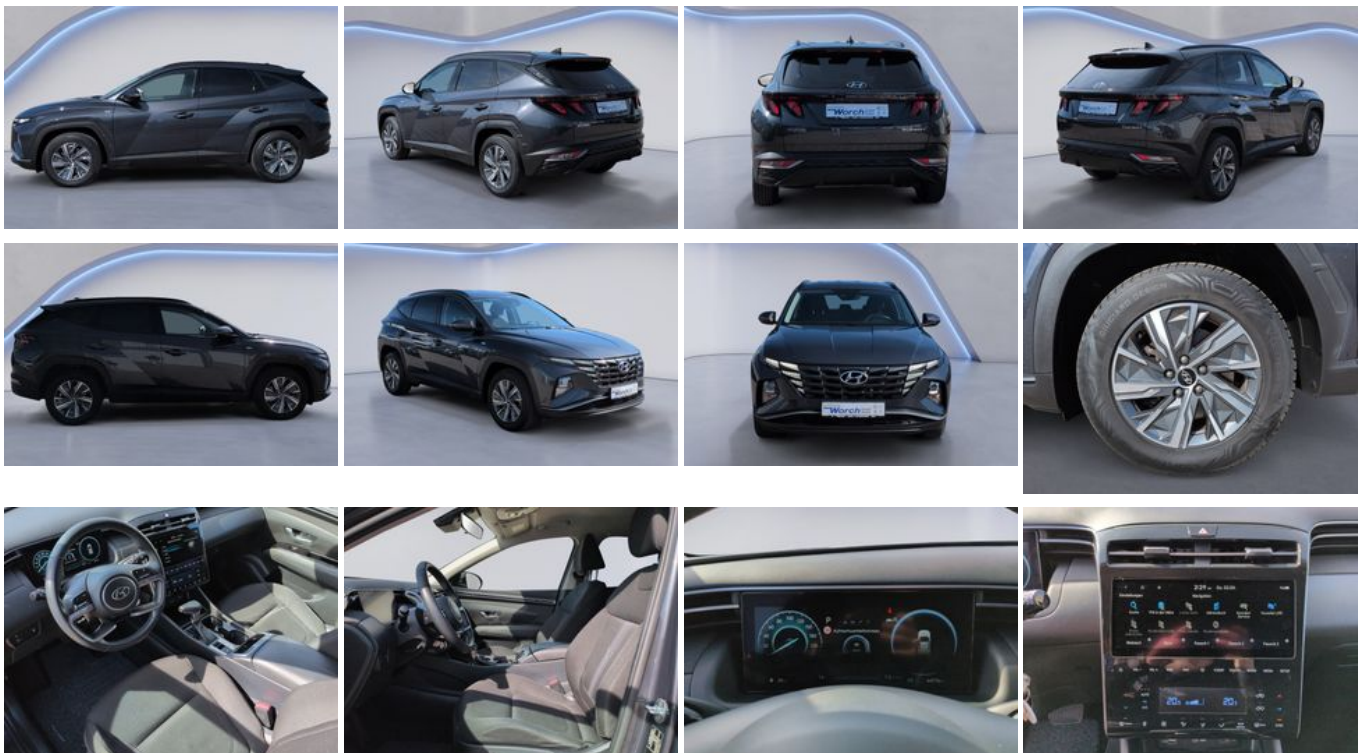

Hyundai Tucson 1.6 T-GDI Select NAVI+KAMERA+SHZ

Ehem. Neupreis*

29.419,-€

Ihre Ersparnis

24 %

Unser Angebotspreis:

22.489,-€

Differenzbesteuert gemäß §25a UStG

Fahrzeugnummer 108

Schnellinformationen

Fahrzeugart	Gebrauchtfahrzeug	Klasse	TUCSON
Kategorie	SUV/Geländewagen/Pic kup	Hubraum	1598 cm ³
Erstzulassung	04/2022	Außenfarbe	Grau
Laufleistung	64767 km	Innenfarbe	Schwarz
Leistung	110 kW (150 PS)	Innenausstattung	Stoff
Kraftstoffart	Benzin		
Getriebe	Automatik		

2-Zonen-Klimaautomatik	ABS
Abstandswarner	Abstandswarner
Alarmanlage	Android Auto
Apple CarPlay	Armlehne
Berganfahrassistent	Bluetooth
Bordcomputer	Dachreling
ESP	Elektr. Fensterheber
Elektr. Seitenspiegel	Elektr. Seitenspiegel anklappbar
Elektr. Wegfahrsperr	Freisprecheinrichtung
Geschwindigkeitsbegrenzer	Isofix
Lederlenkrad	Leichtmetallfelgen
Lichtsens	Lordosenstütze
Metallic	Multifunktionslenkrad
Navigationssystem	Nichtraucher-Fahrzeug
Notbremsassistent	Notrufsystem
Regensens	Reifendruckkontrolle
Scheckheftgepflegt	Servolenkung
Sitzheizung	Spurhalteassistent
Touchscreen	Traktionskontrolle
USB	Verkehrszeichenerkennung
Volldigitales Kombiinstrument	Zentralverriegelung