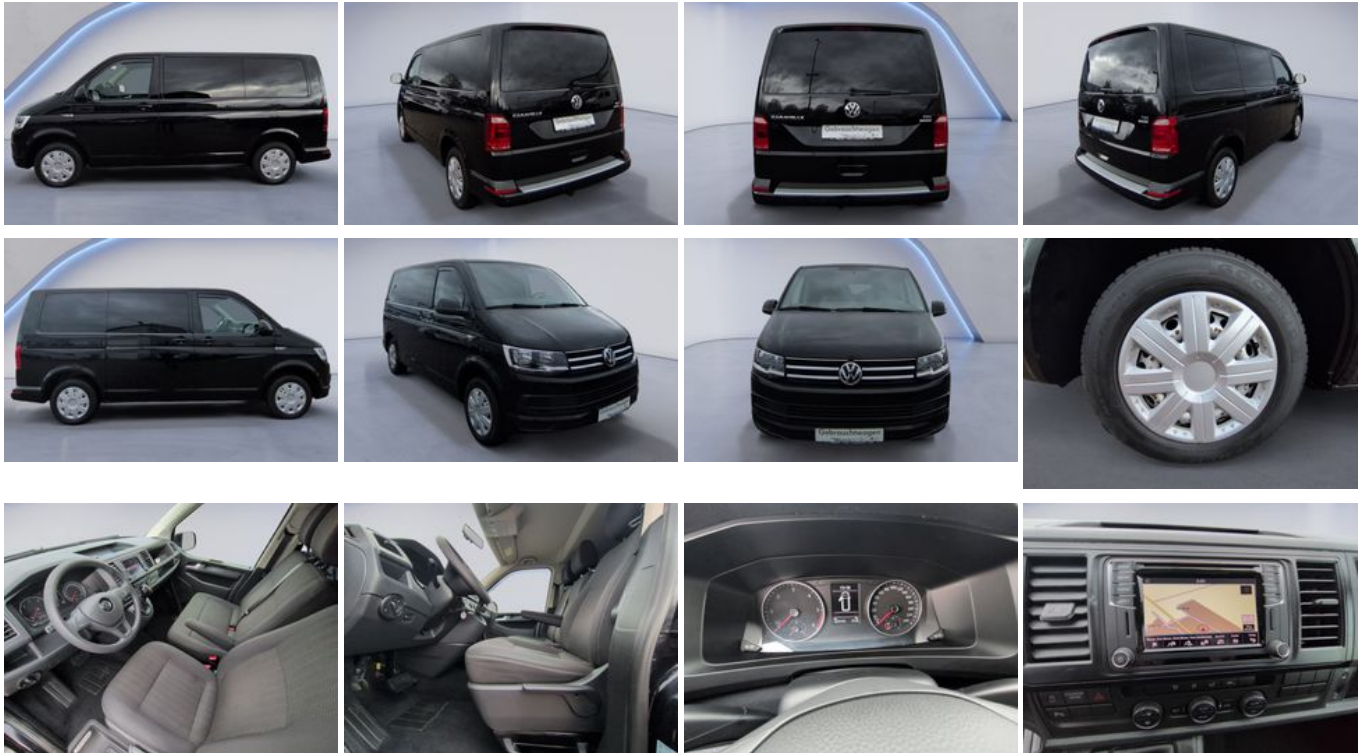

Fahrzeugausstattung

2-Zonen-Klimaautomatik	ABS
Anhängerkupplung abnehmbar	ESP
HU neu	Metallic
Navigationssystem	Partikelfilter
Scheckheftgepflegt	Servolenkung
Zentralverriegelung